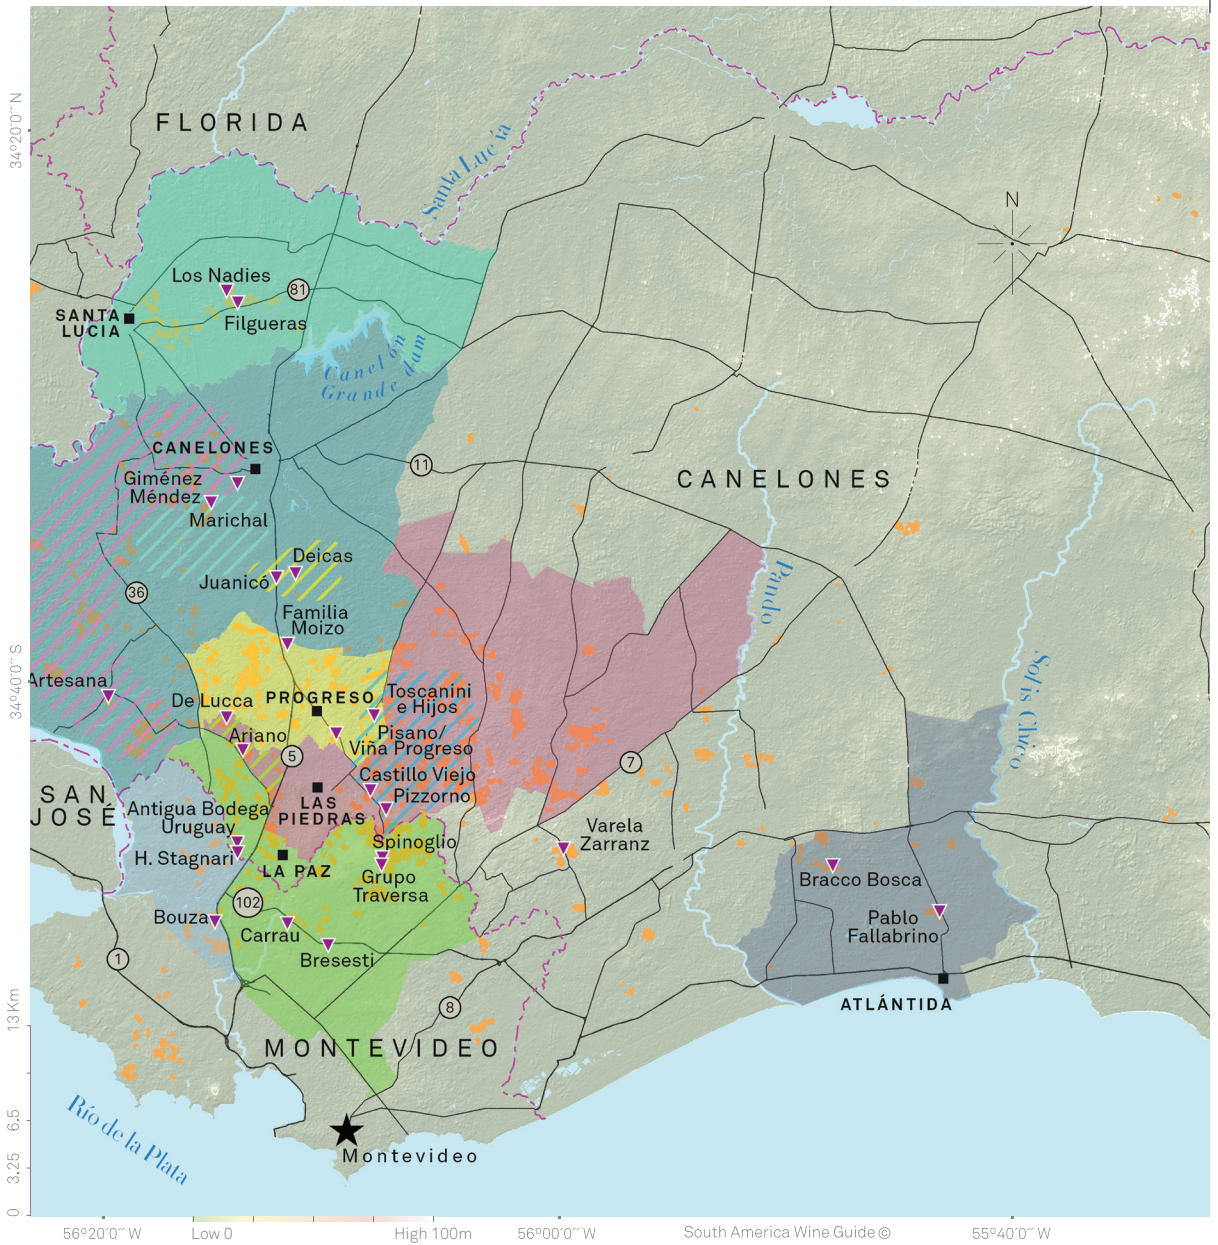

## URUGUAY

- ARTIGAS
- SALTO
- RIVERA
- PAYSANDÚ
- TACUAREMBÓ
- SORIANO
- DURAZNO
- FLORIDA
- COLONIA
- SAN JOSÉ
- CANELONES
- MONTEVIDEO
- LAVALLEJA
- MALDONADO
- ROCHA

## CANELONES & MONTEVIDEO

- ▼ Wineries
  - Towns
  - Principal routes
  - - - Departmental boundaries
  - Rivers
  - Vineyards
- MONTEVIDEO SUB-REGIONS**
- Melilla
  - La Paz
- CANELONES SUB-REGIONS**
- Santa Lucía
  - Canelones
  - Las Violetas
  - Juanicó
  - Las Brujas
  - Las Piedras
  - El Colorado
  - Canelón Chico
  - Progreso
  - La Paz
  - Atlántida

South America Wine Guide © 55°00'0" W Low 0 High 400m 54°00'0" W

## MALDONADO, ROCHA & LAVALLEJA

- ▼ Wineries
- Towns
- Principal routes
- - - Departmental boundaries
- Rivers
- Vineyards
- SUB-REGIONS**
- Lavalleja
- Cerro Guazuvirá
- Maldonado
- Pan de Azúcar
- Piriápolis
- Sierra de la Ballena
- Garzón
- José Ignacio
- Rocha
- Lomas de la Paloma