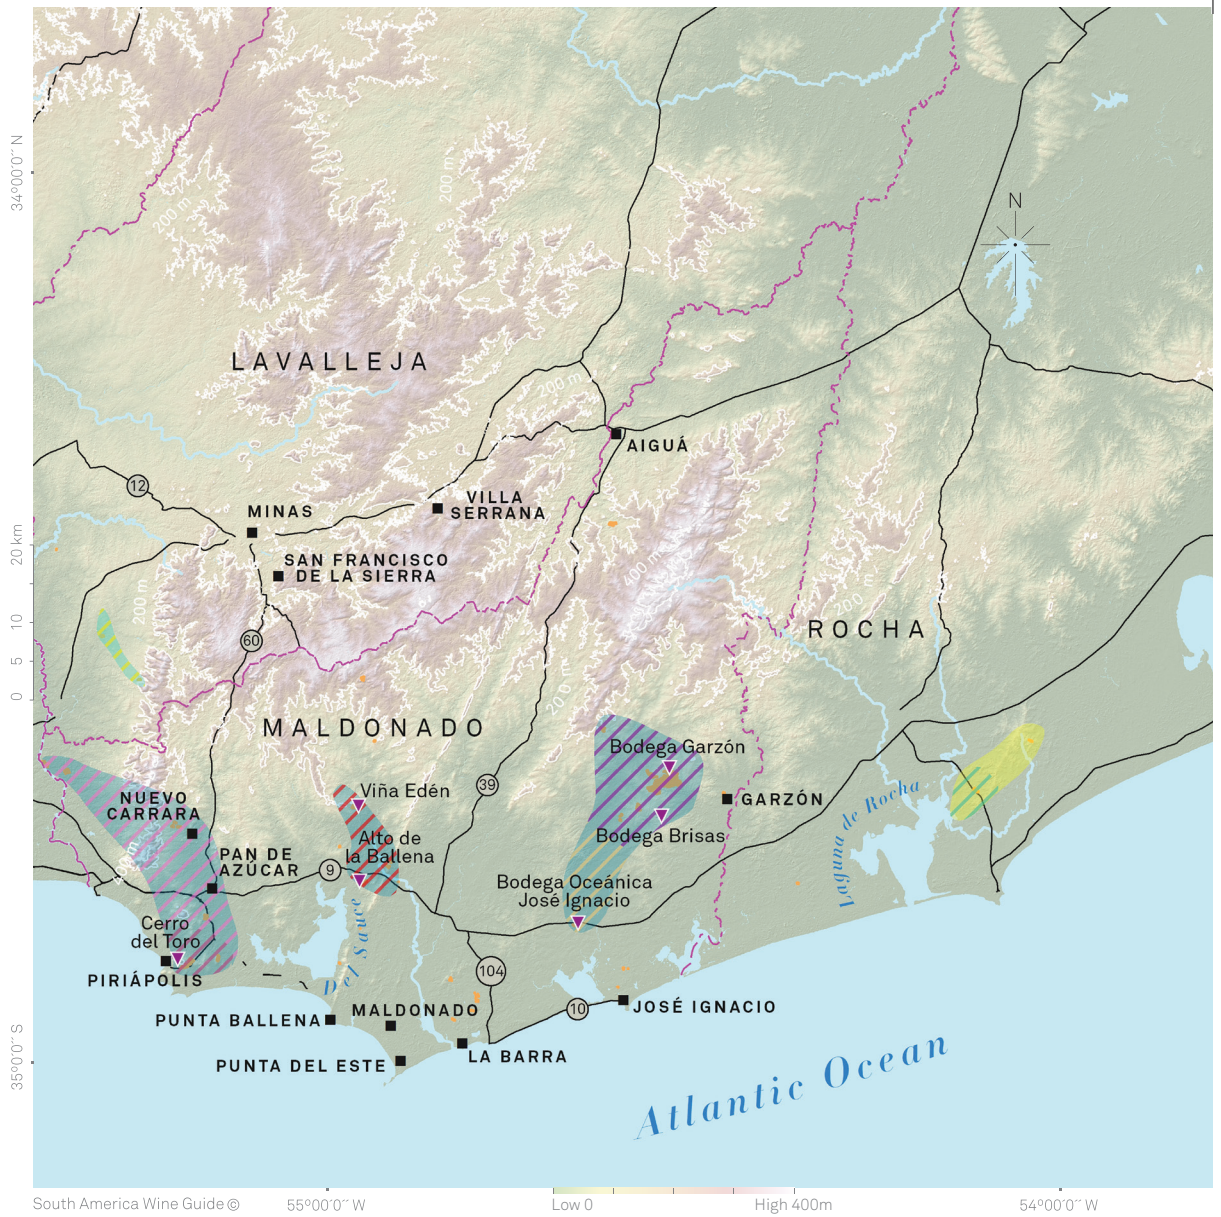

## URUGUAY

- ARTIGAS
- SALTO
- RIVERA
- PAYSANDÚ
- TACUAREMBÓ
- SORIANO
- DURAZNO
- FLORIDA
- COLONIA
- SAN JOSÉ
- CANELONES
- MONTEVIDEO
- LAVALLEJA
- MALDONADO
- ROCHA

## CANELONES & MONTEVIDEO

- ▼ Wineries
  - Towns
  - Principal routes
  - - - Departmental boundaries
  - Rivers
  - Vineyards
- MONTEVIDEO SUB-REGIONS**
- Melilla
  - La Paz
- CANELONES SUB-REGIONS**
- Santa Lucía
  - Canelones
  - Las Violetas
  - Juanicó
  - Las Brujas
  - Las Piedras
  - El Colorado
  - Canelón Chico
  - Progreso
  - La Paz
  - Atlántida

South America Wine Guide © 55°00'0" W Low 0 High 400m 54°00'0" W

## MALDONADO, ROCHA & LAVALLEJA

- ▼ Wineries
- Towns
- Principal routes
- - - Departmental boundaries
- Rivers
- Vineyards
- SUB-REGIONS**
- Lavalleja
- Cerro Guazuvirá
- Maldonado
- Pan de Azúcar
- Piriápolis
- Sierra de la Ballena
- Garzón
- José Ignacio
- Rocha
- Lomas de la Paloma